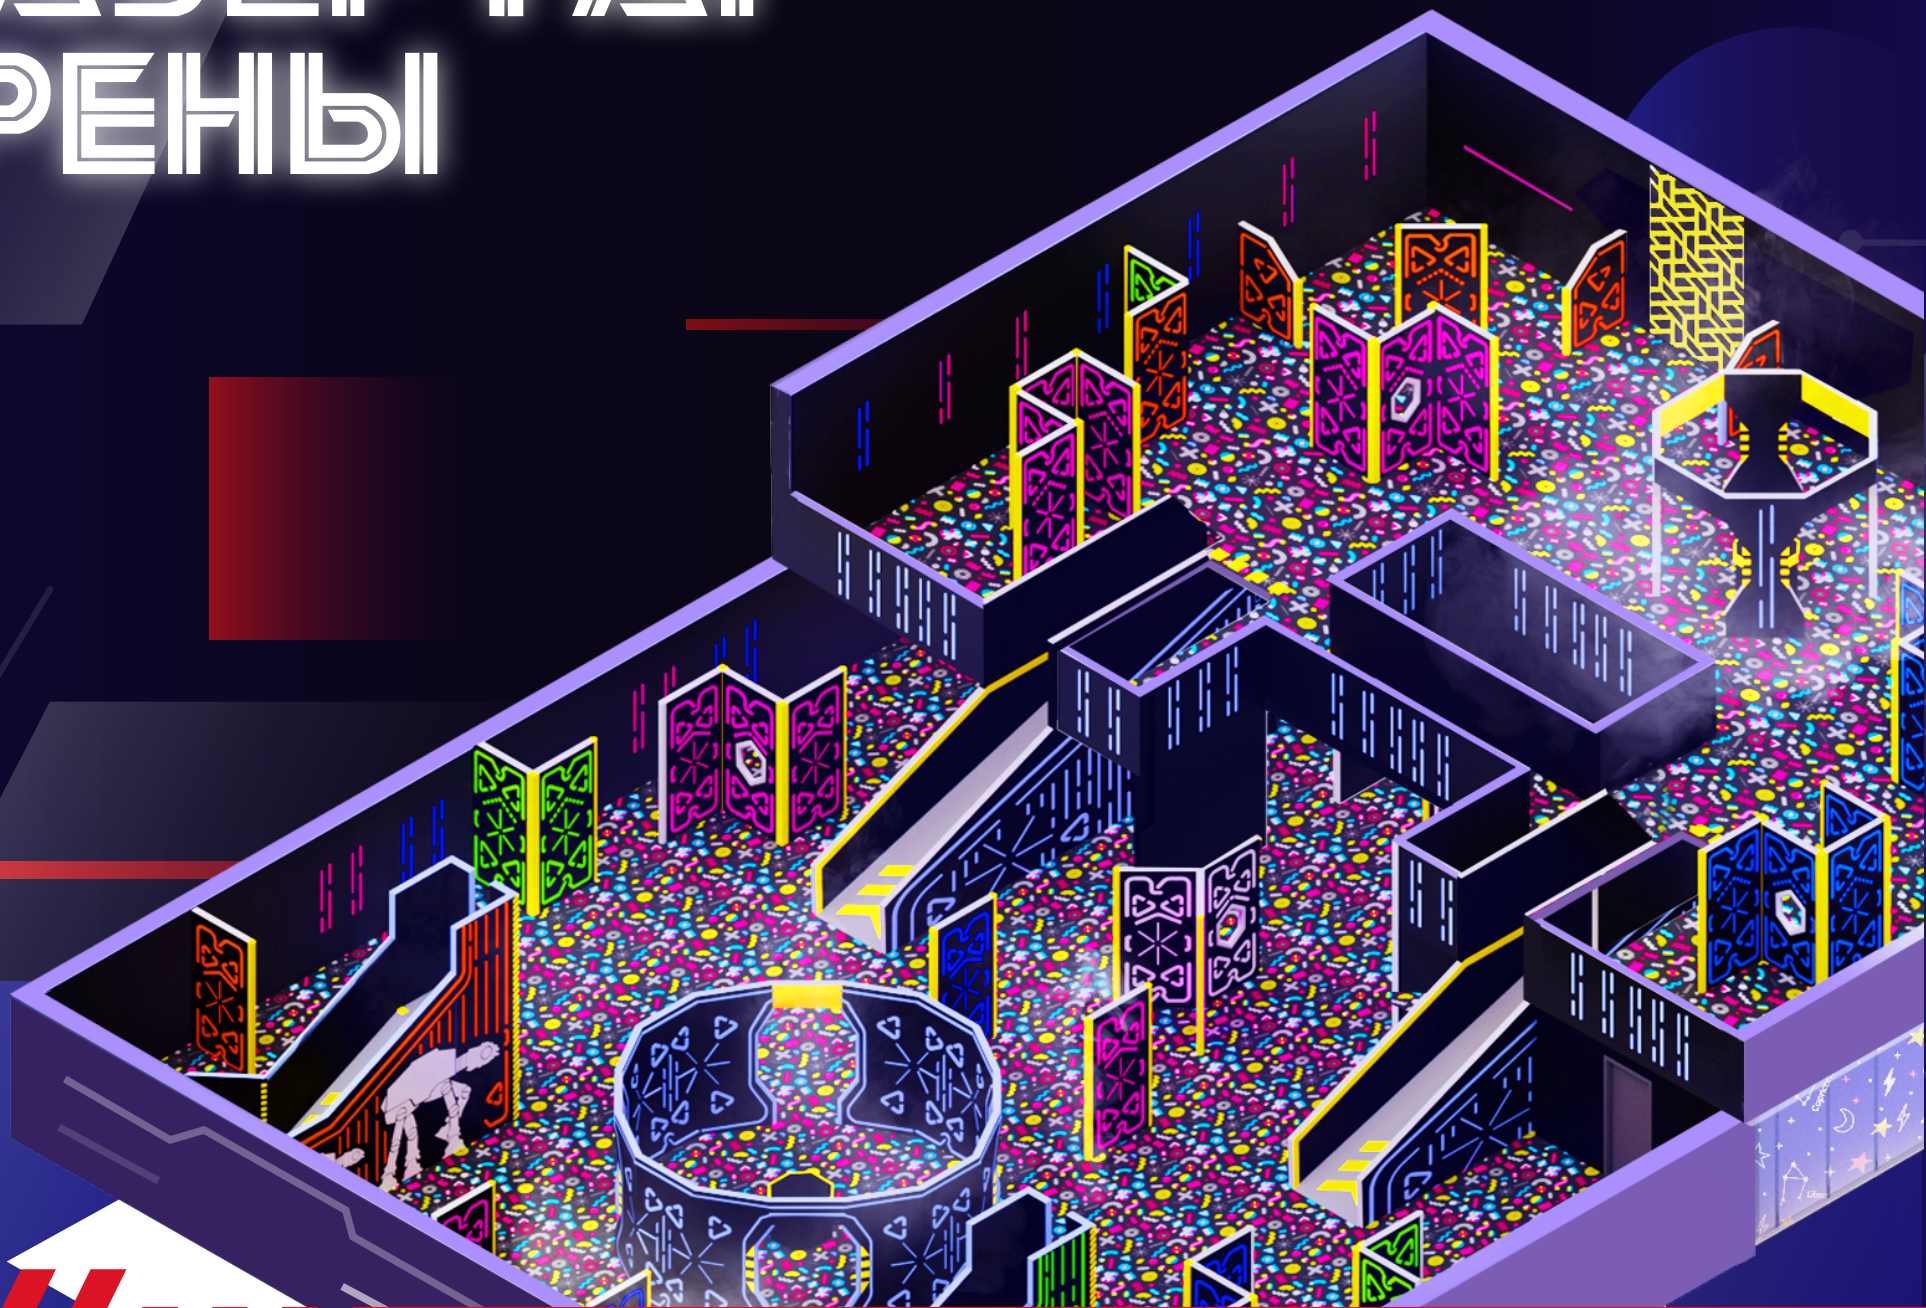

ЛАЗЕРТАГ АРЕНЫ

 LASERWAR

ИГРОВЫЕ АРЕНЫ ОТ LASERWAR

Аренный лазертаг — это увлекательное приключение, которое переносит в мир любимой компьютерной игры или фантастического фильма. Захватывающие дух лазерные перестрелки не за компьютером, а в реальности — вот за что люди любят лазертаг. Этот бизнес не зависит от времени года и погоды за окном. В умелых руках он будет приносить хорошую прибыль.

ИГРОВЫЕ АРЕНЫ ПОД КЛЮЧ

Создаём арены под любой бюджет с нуля до работающего бизнеса.

ОСОБЕННОСТИ ЛАЗЕРТАГ АРЕН

В аренный лазертаг играют на специальных площадках внутри помещений. Обычно они располагаются в торгово-развлекательных комплексах или парках развлечений. Лазертаг-арена представляет собой лабиринт, состоящий из укрытий разной формы и величины, а также всевозможных интерактивных элементов.