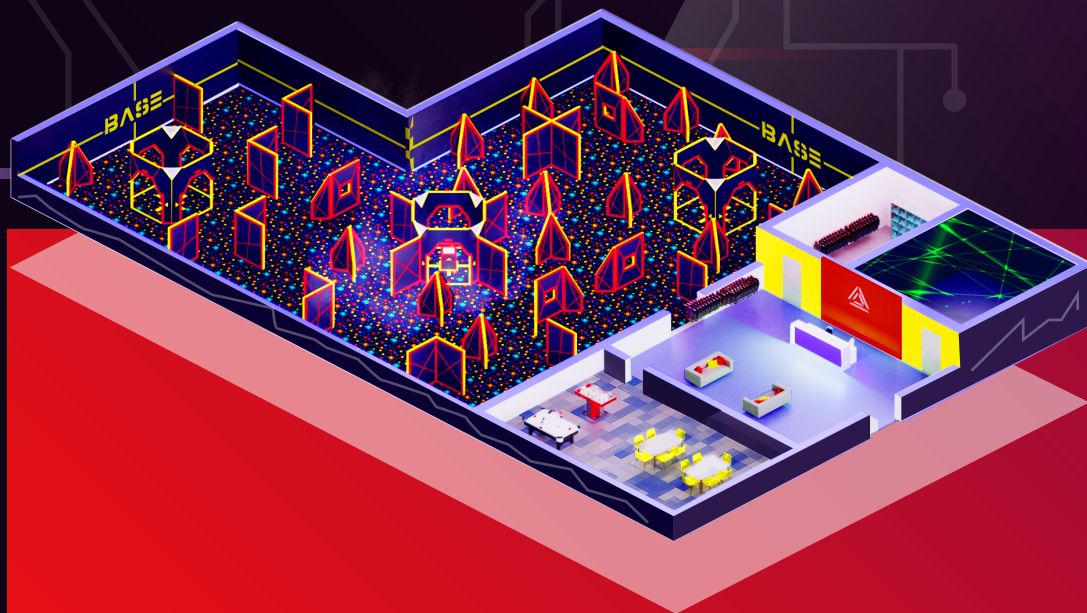

ДИЗАЙН-ПРОЕКТ

от 600 руб/м²

- Техническое задание на объект.
- Определение стиля, концепции, зонирование.
- Планировочное решение.
- Схемы разводки электрики, точек освещения, обозначение материалов покрытий и тд.
- Рабочая документация с описанием всех деталей арены.
- 3-д визуализация.
- Смета материалов и элементов.
- Консультации на всех этапах строительства.