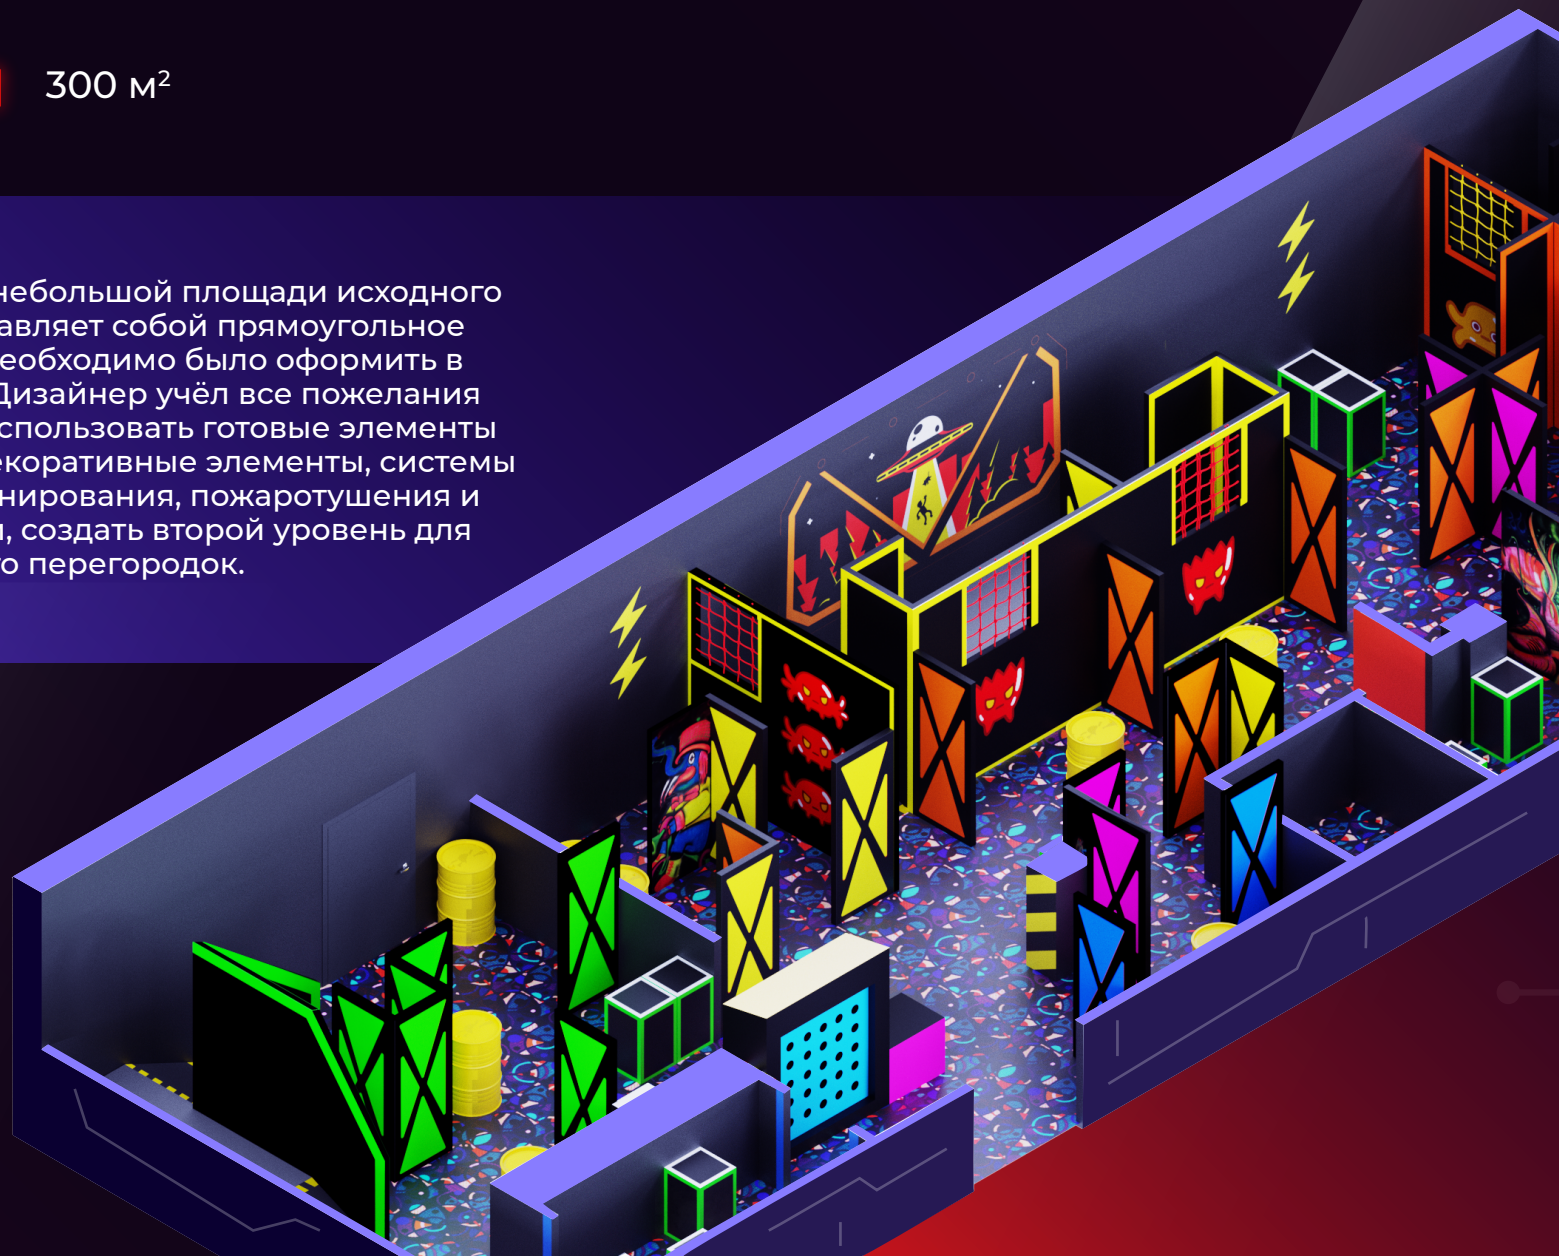

ЛАЗЕРТАГ АРЕНА

Испания

300 м²

Особенность проекта в небольшой площади исходного помещения. Оно представляет собой прямоугольное пространство, которое необходимо было оформить в космической тематике. Дизайнер учёл все пожелания клиента: максимально использовать готовые элементы из прошлого проекта, декоративные элементы, системы вентиляции и кондиционирования, пожаротушения и пожарной сигнализации, создать второй уровень для игры, не возводить много перегородок.