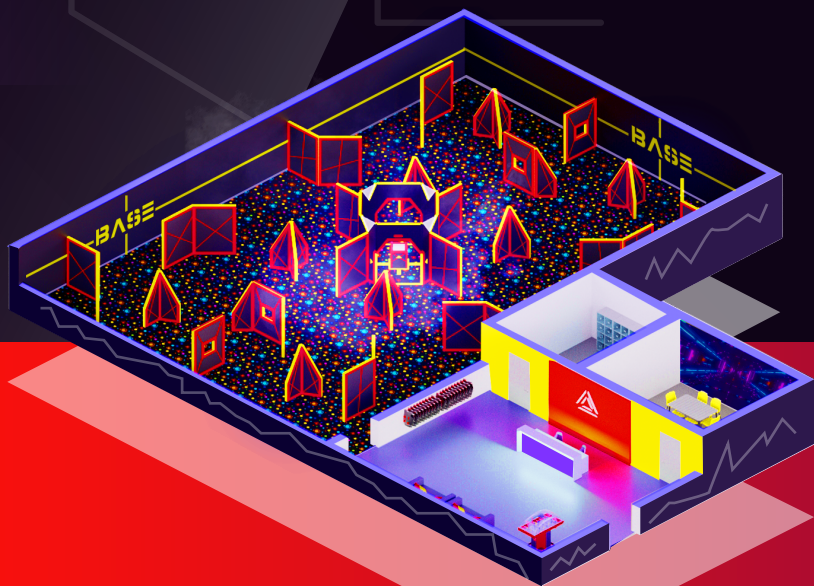

ДИЗАЙН

Визуализируем идею. Создаём дизайн-проект, который учитывает все полученные сведения.

ЗАПУСК

На основе выполненного проекта возводится игровая арена.

КОНЦЕПЦИЯ

от 300 руб/м²

- Техническое задание на объект.
- Определение стиля, концепции, зонирование.
- Планировочное решение.
- Эскизная 3-д визуализация.
- Рекомендации по материалам и технологиям.