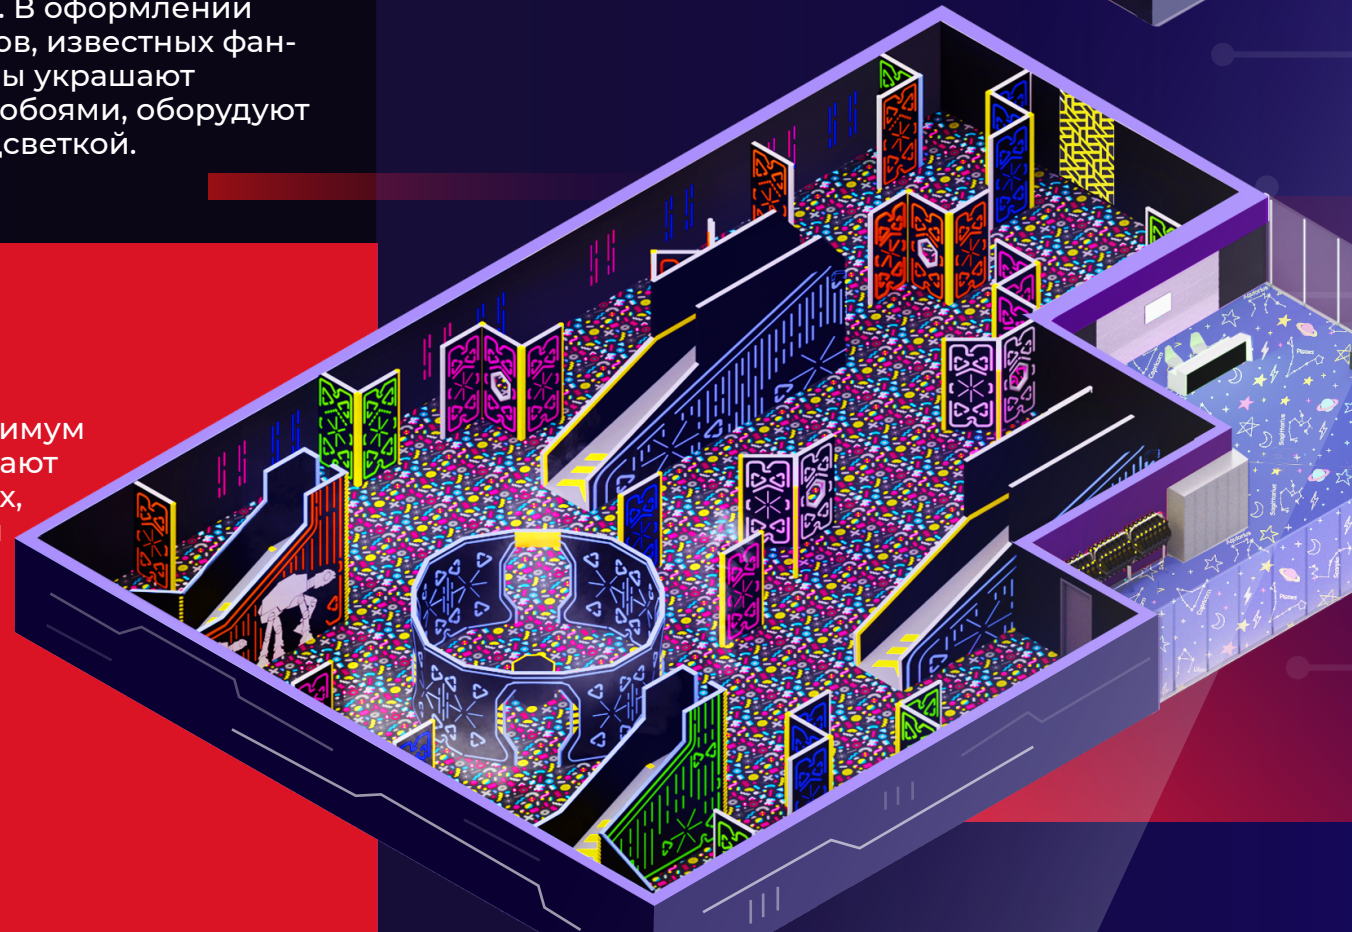

ОСОБЕННОСТИ ЛАЗЕРТАГ АРЕН

В аренный лазертаг играют на специальных площадках внутри помещений. Обычно они располагаются в торгово-развлекательных комплексах или парках развлечений. Лазертаг-арена представляет собой лабиринт, состоящий из укрытий разной формы и величины, а также всевозможных интерактивных элементов.

На аренах царит полумрак, в котором ИК-лучи тагеров и подсветку жилетов хорошо видно. Владельцы лабиринтов используют этот фактор ещё и для создания эффектного дизайна. В оформлении часто используют мотивы космоса, фэнтези-миров, известных фантастических фильмов и компьютерных игр. Арены украшают яркими граффити, рисунками или светящимися обоями, оборудуют флуоресцентными лампами и светодиодной подсветкой.

ВХОДНАЯ ЗОНА

Место, призванное предоставить клиентам максимум информации об аттракционе. На входе располагают стенды с информацией о ценах, акциях и скидках, описанием популярных сценариев. Здесь гостей встречает администратор.

ЛАБИРИНТ

Представляет собой помещение с укрытиями и устройствами арены, которые позволяют отыгрывать различные сценарии.