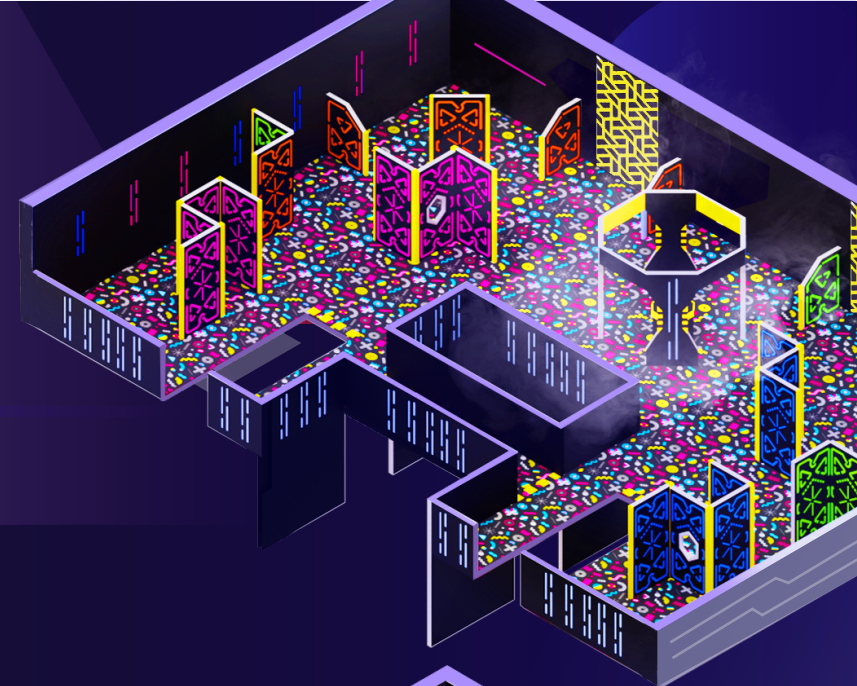

ОСОБЕННОСТИ ЛАЗЕРТАГ АРЕН

В аренный лазертаг играют на специальных площадках внутри помещений. Обычно они располагаются в торгово-развлекательных комплексах или парках развлечений. Лазертаг-арена представляет собой лабиринт, состоящий из укрытий разной формы и величины, а также всевозможных интерактивных элементов.

На аренах царит полумрак, в котором ИК-лучи тагеров и подсветку жилетов хорошо видно. Владельцы лабиринтов используют этот фактор ещё и для создания эффектного дизайна. В оформлении часто используют мотивы космоса, фэнтези-миров, известных фантастических фильмов и компьютерных игр. Арены украшают яркими граффити, рисунками или светящимися обоями, оборудуют флуоресцентными лампами и светодиодной подсветкой.

ВХОДНАЯ ЗОНА

Место, призванное предоставить клиентам максимум информации об аттракционе. На входе располагают стенды с информацией о ценах, акциях и скидках, описанием популярных сценариев. Здесь гостей встречает администратор.

ЛАБИРИНТ

Представляет собой помещение с укрытиями и устройствами арены, которые позволяют отыгрывать различные сценарии.